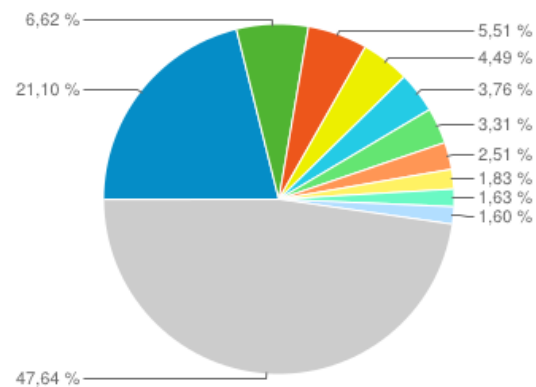

/sk2/-symboly-obce		4	0,15 %
99.	/sk2/index.php?id=63&gi=21		4	0,15 %
100.	/sk2/index.php?id=63&gi=23		4	0,15 %
101.	/sk2/index.php?id=63&gi=4		4	0,15 %
102.	/sk2/index.php?id=63&gi=54		4	0,15 %
103.	/sk2/index.php?id=63&gi=72		4	0,15 %
104.	/sk2/--22-119-112010-ohnostroj		3	0,11 %
105.	/sk2/--22-121-5122009-mikulas		3	0,11 %
106.	/sk2/--22-135-19102008-posvatenie-pravoslavn eho-chramu		3	0,11 %
107.	/sk2/--60-183-1232012-vysledky-volieb-do-nrsr- 2012-v-nasej-obci-		3	0,11 %
108.	/sk2/--60-188-1752012-casopis-oz-medzi-rieka mi		3	0,11 %
109.	/sk2/-objednávky		3	0,11 %
110.	/sk2/-satelitna-mapa-obce		3	0,11 %
111.	/sk2/-sposob-zriadenia-obce		3	0,11 %
112.	/sk2/-sprava-majetku		3	0,11 %
113.	/sk2/-zmluvy		3	0,11 %
114.	/sk2/index.php?cx=008285927291506622991: uqnxueu5mnu&page=google&cof=FORID:11&i d=64&q=&sa=Hľadaj		3	0,11 %
115.	/sk2/index.php?id=60&ni=153		3	0,11 %
116.	/sk2/index.php?id=63&gi=15		3	0,11 %
117.	/sk2/index.php?id=63&gi=20		3	0,11 %
118.	/sk2/index.php?id=63&gi=24		3	0,11 %
119.	/sk2/index.php?id=63&gi=26		3	0,11 %
120.	/sk2/index.php?id=63&gi=27		3	0,11 %
121.	/sk2/index.php?id=63&gi=32		3	0,11 %
122.	/sk2/index.php?id=63&gi=37		3	0,11 %
123.	/sk2/index.php?id=63&gi=42		3	0,11 %
124.	/sk2/index.php?id=63&gi=5		3	0,11 %
125.	/sk2/index.php?id=63&gi=65		3	0,11 %
126.	/sk2/index.php?id=63&gi=9		3	0,11 %