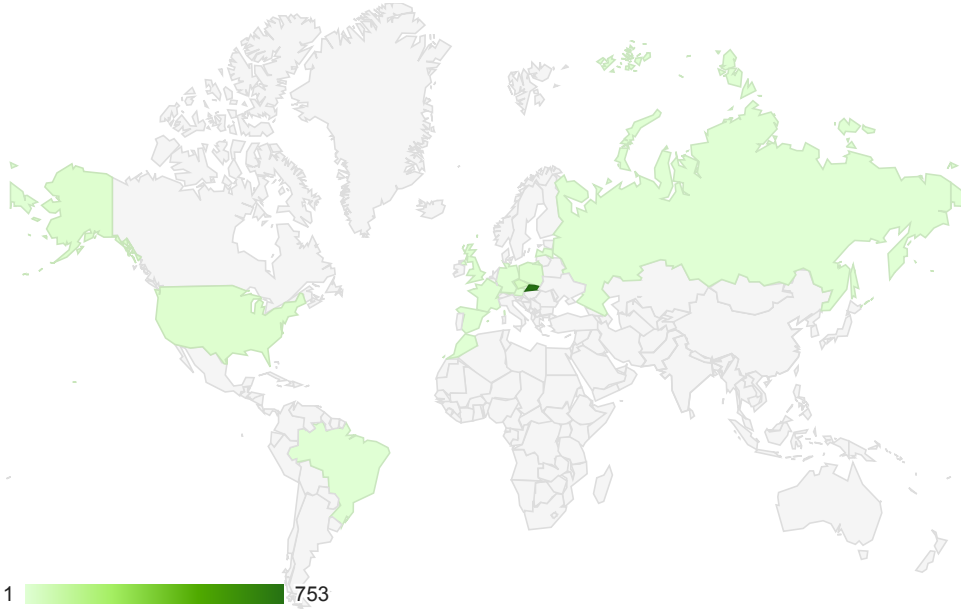

Poloha

návštevy (%): 100,00 %

Zobrazenie na mape

Používanosť stránok

Návštevy 836 % z celkovej hodnoty metriky: 100,00 % (836)	Počet stránok na návštevu 3,15 Priem. na stránku: 3,15 (0,00 %)	Priem. trvanie návštevy 00:03:09 Priem. na stránku: 00:03:09 (0,00 %)	% nových návštev 60,05 % Priem. na stránku: 60,05 % (0,00 %)	Miera odchodov 48,68 % Priem. na stránku: 48,68 % (0,00 %)
--	--	--	---	---

Krajina alebo územie	Návštevy	Počet stránok na návštevu	Priem. trvanie návštevy	% nových návštev	Miera odchodov
1. Slovakia	753	3,20	00:03:20	60,96 %	49,00 %
2. Czech Republic	31	1,81	00:01:26	64,52 %	51,61 %
3. (not set)	15	3,27	00:01:25	20,00 %	13,33 %
4. United States	11	5,00	00:03:52	45,45 %	36,36 %
5. Poland	10	2,20	00:00:21	30,00 %	60,00 %
6. United Kingdom	6	3,00	00:01:17	83,33 %	33,33 %
7. Austria	2	3,50	00:03:13	100,00 %	50,00 %
8. Brazil	2	1,00	00:00:00	0,00 %	100,00 %
9. Germany	1	1,00	00:00:00	100,00 %	100,00 %
10. Spain	1	1,00	00:00:00	100,00 %	100,00 %
11. France	1	1,00	00:00:00	100,00 %	100,00 %
12. Latvia	1	1,00	00:00:00	100,00 %	100,00 %
13. Morocco	1	1,00	00:00:00	100,00 %	100,00 %
14. Russia	1	3,00	00:00:24	100,00 %	0,00 %